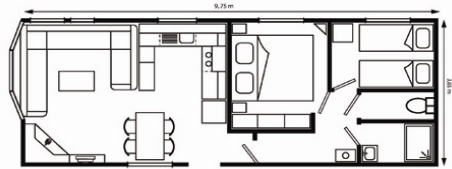

De vermelde prijzen zijn inclusief gas, water en elektra.  
Bij verblijf in de periode 29-04 / 05-09 inclusief toegang tot waterspeelpark Splēs!

Advies: maximaal 4 volwassenen en 1 kind t/m 12 jaar

| van / tot                    | week | weekend | midweek |
|------------------------------|------|---------|---------|
| 29-04 / 03-05 Meivakantie    | SP   | SP      | SP      |
| 03-05 / 10-05 Meivakantie    | 395  | 315     | 315     |
| 10-05 / 17-05 Hemelvaart     | SP   | SP      | SP      |
| 17-05 / 21-05                | -    | -       | 160     |
| 21-05 / 28-05 Pinksteren     | 340  | SP      | SP      |
| 28-05 / 02-07                | 305  | 210     | 210     |
| 02-07 / 09-07 Zomervakantie  | 445  | 340     | 340     |
| 09-07 / 23-07 Zomervakantie  | 625  | -       | -       |
| 23-07 / 13-08 Zomervakantie  | 720  | -       | -       |
| 13-08 / 20-08 Zomervakantie  | 625  | -       | -       |
| 20-08 / 27-08 Zomervakantie  | 535  | -       | -       |
| 27-08 / 03-09 Zomervakantie  | 395  | 315     | 315     |
| 03-09 / 15-10                | 205  | 160     | 160     |
| 15-10 / 22-10 Herfstvakantie | 270  | 210     | 210     |
| 22-10 / 01-11 Herfstvakantie | 235  | 185     | 185     |